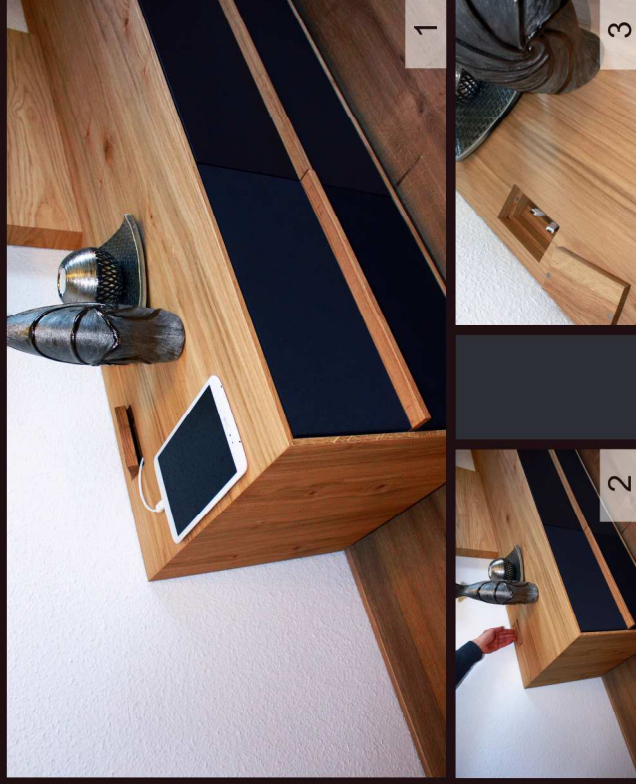

FINE LINE

lädt auf

Eine Ladestation für Handy, Tablet oder beides gleichzeitig - gibts nicht? FINE LINE hat genau das für Sie.

Bei genauer Betrachtung ist ein flächenbündiger Deckel, welcher fast unsichtbar in die oberste Platte eingearbeitet wurde, ersichtlich. Clever versteckt befinden sich dort griffbereit Ihre Ladekabel. Diese Halterung ist für alle gängigen Ladekabel konzipiert. Somit können Sie all ihre Multimediageräte aufladen.

Wenn TV oder Hifi-Anlage schon in der Nähe sind lassen sich diese einfach mit dem Handy verbinden.

1 Ladestation für multimedia Geräte

2 Ein flächenbündiger Deckel kaschiert die Öffnung

3 geordnete Kabel, griffbereit für Sie