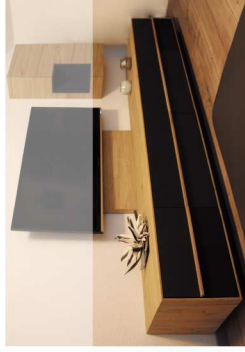

FINE LINE

Modernes zieht ein

RUPERTI
SCHREINEREI

SEIT 1992

MADE IN BAYERWÖLD