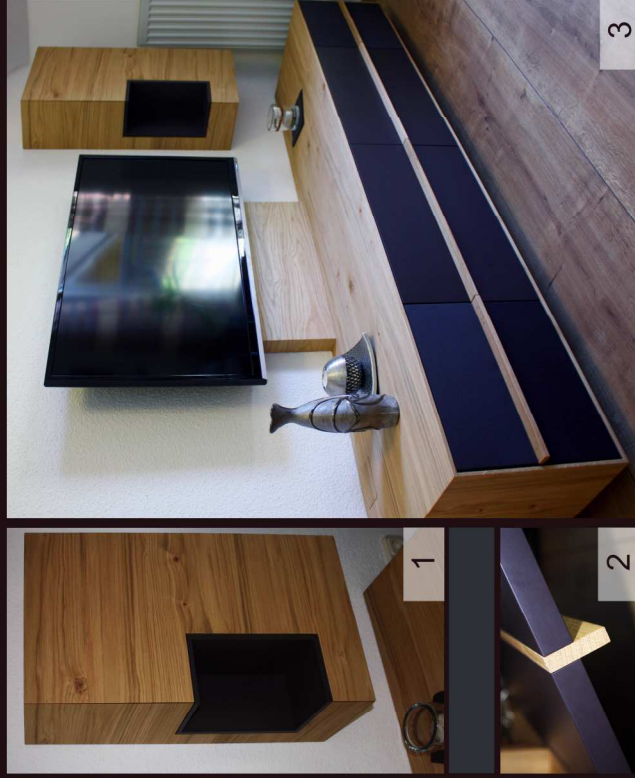

formvollendet, funktional und flexibel

FINE LINE vereint zeitloses Design mit unbestechlich schöner und eleganter Moderne.

Langlebig ist nicht nur das Design, sondern auch die **handwerklich perfekte Verarbeitung**. Das garantiert Ihnen lange Freude an der Medienwandwand FINE LINE.

Lassen Sie sich davon überzeugen, wie innovativ und durchdacht FINE LINE ist.

- 1 Hängeelement mit eingesetztem Kubus, auch mit Beleuchtung erhältlich
- 2 Detail der Front; die Griffleiste trennt optisch und konstruktiv beide Hälften
- 3 Form, Funktion und Design, die Medienwandwand verbindet all diese Eigenschaften in Perfektion

1 Mit Akustikstoff bezogener Frontraumen, der Korpus dient als Resonanzhohlraum für eine atemberaubende Klangqualität

2 Stoff- und Lackfront im gleichen Farbton

FINE LINE

Kabelsalat.ade

Die Rückwand ist ein unverzichtbares Element in der Möbelkonstruktion. Sie ist hauptverantwortlich für die Stabilität des Möbelstücks.

Beim Medienlowboard FINE LINE hat die Rückwand einen zusätzlichen Nutzen. Durch das Teilen in der Mitte und versetzen nach vorne entsteht ein durchgängiger Kabelschacht. In diesen können problemlos und komfortabel alle Kabel untergebracht werden. Ein Extra auf das Sie nie mehr verzichten möchten.