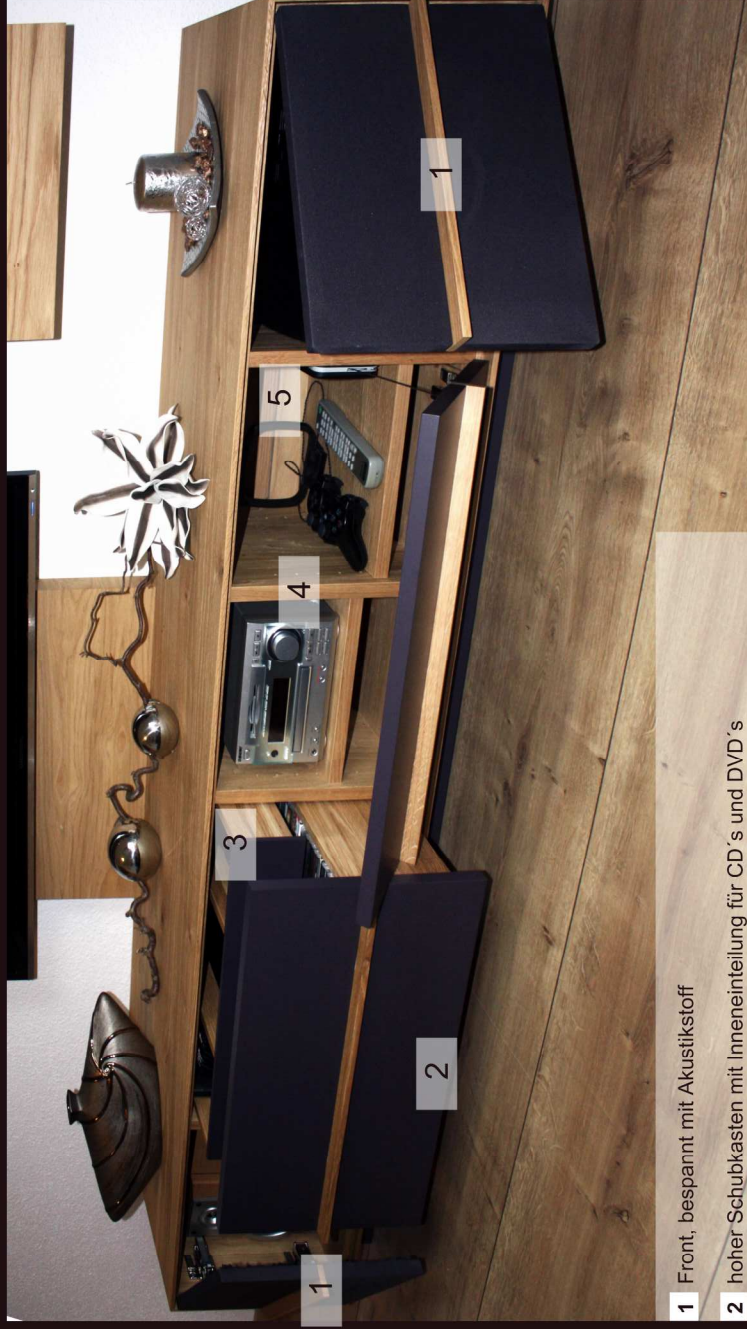

1. **1** Front, bespannt mit Akustikstoff
2. **2** hoher Schubkasten mit Inneneinteilung für CD's und DVD's
3. **3** niedriger Innenschubkasten für Kleingeräte und Kabel
4. **4** Mittelseite herausnehmbar für breitere HiFi-Anlagen
5. **5** an der Rückwand entlang laufender, durchgängiger Kabelkanal