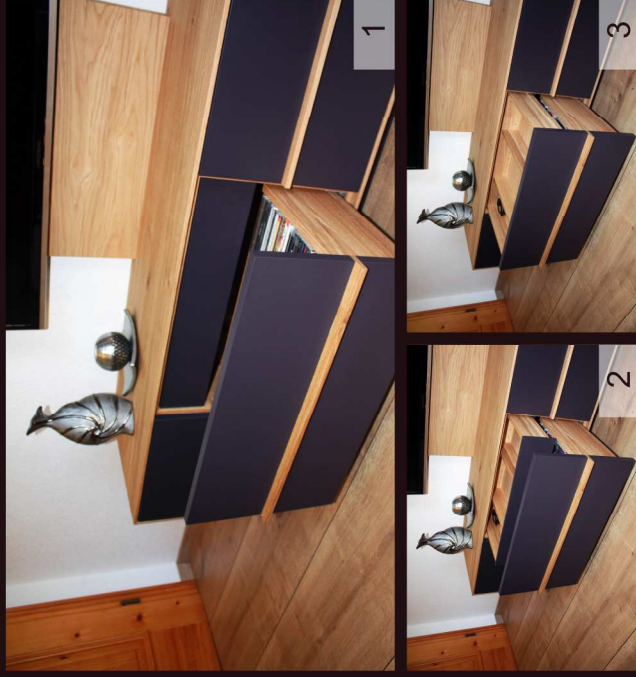

Schubkästen haben einen großen Vorteil:

Der gesamte Inhalt ist auf einen Blick ersichtlich.

Doch ohne Ordnungselemente ist diese Freude schnell vergessen. FINE LINE bietet Ihnen Schubkästen mit variabler Inneneinteilung. Dadurch lassen sich CD's, DVD's und lose Kabel ordentlich sortieren, verstauen und aufbewahren

1 Der untere Schubkasten bietet Platz für CD's, DVD's oder BlueRay's

2 Durch Antippen der oberen Blende springt der Schubkasten nach vorne

3 Alle Schubkästen sind mit hochwertigen Vollauszügen ausgestattet